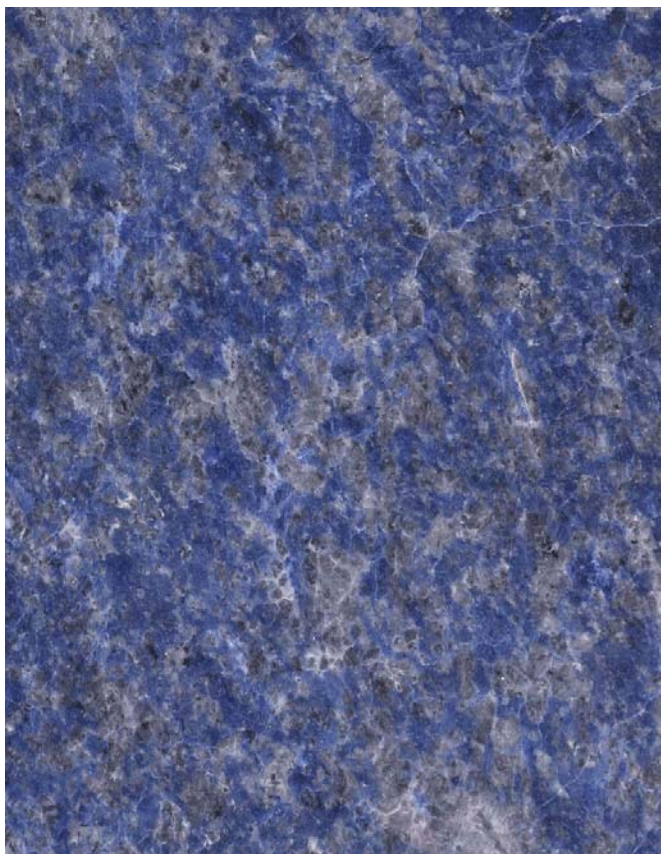

GRANITO BLUE ZAMBEZI

PRODOTTI STANDARD

Il granito "BLUE ZAMBEZI" è disponibile sia grezzo che semi-finito o finito:

- Blocchi (da 2 a 5 mc)
- Lastre
- Piastrelle calibrate (levigate, lucide, fiammate) di qualsiasi dimensione e spessore
- Spessori

"BLUE ZAMBEZI" è un nuovo granito blu, molto attraente, estratto in Africa, avente notevoli potenzialità in termini di disponibilità e commercializzazione. Si tratta di un granito a Sodalite, a grana media, con eccezionali caratteristiche di omogeneità cromatica e strutturale.

"BLUE ZAMBEZI" può essere definito il primo vero competitore del famoso Blue Bahia Brasiliano, sia per motivi estetici, che per le sue ottime caratteristiche meccaniche ed indubbiamente anche per il suo prezzo di vendita.

"BLUE ZAMBEZI", molto apprezzato da architetti e arredatori d'interni, può essere utilizzato per qualsiasi tipo di pavimentazione o rivestimento, sia per interni che per esterni, oppure per top, tavoli, scale e altri prodotti di qualità