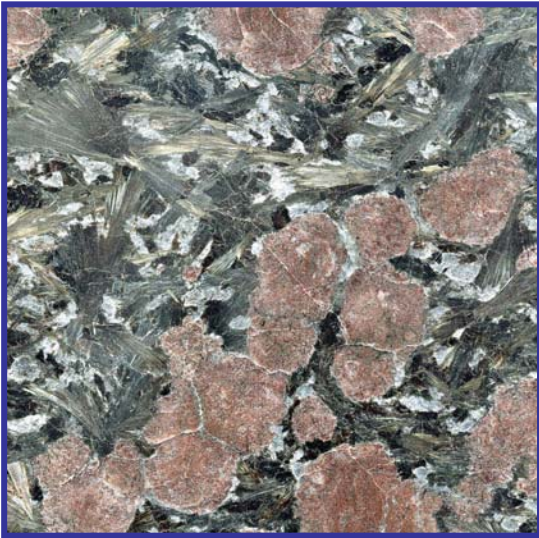

# EXECUTIVE LINE

Nuovi Graniti e Marmi per Interni

ROSE ISLANDS

*EXECUTIVE LINE* è una nuova linea di marmi e graniti di pregio, presentata dalla ROCK PLANET, da poco disponibili sul mercato.

“Rose Islands” è un granito a Granato rosa a grana medio-grossa di indubbio pregio estetico.

GREEN ISLANDS

“Green Islands” è un “marmo” brecciato a Serpentino e Malachite (Carbonato di Rame), con ottime caratteristiche estetiche e meccaniche.

“Ocean Waves” è un particolare granito a Serpentino, Granato e Silicati di Alluminio, avente un disegno decisamente unico.

OCEAN WAVES

I materiali della nostra linea *EXECUTIVE LINE* sono disponibili in lastre e mattonelle di qualsiasi dimensione e spessore e con diverse finiture di superficie.

Le loro elevate caratteristiche meccaniche ed il loro particolare “appeal” consentono l’utilizzo per progetti di pavimentazione e rivestimento d’interni particolari e di pregio.