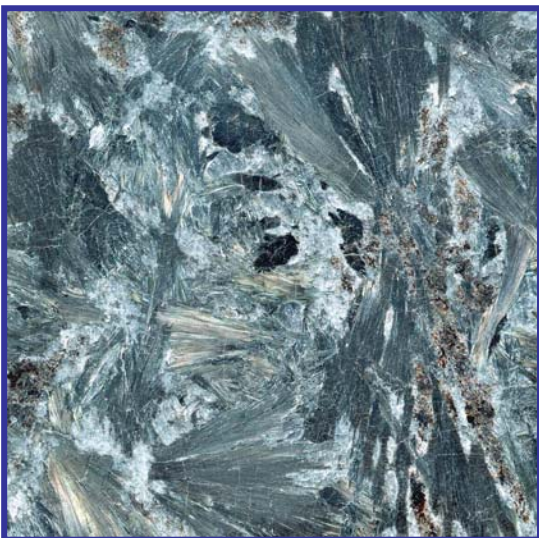

# EXECUTIVE LINE

Nuovi Graniti e Marmi per Interni

ROSE ISLANDS

*EXECUTIVE LINE* è una nuova linea di marmi e graniti di pregio, presentata dalla ROCK PLANET, da poco disponibili sul mercato.

“Rose Islands” è un granito a Granato rosa a grana medio-grossa di indubbio pregio estetico.

GREEN ISLANDS

“Green Islands” è un “marmo” brecciato a Serpentino e Malachite (Carbonato di Rame), con ottime caratteristiche estetiche e meccaniche.

“Ocean Waves” è un particolare granito a Serpentino, Granato e Silicati di Alluminio, avente un disegno decisamente unico.

OCEAN WAVES

I materiali della nostra linea *EXECUTIVE LINE* sono disponibili in lastre e mattonelle di qualsiasi dimensione e spessore e con diverse finiture di superficie.

Le loro elevate caratteristiche meccaniche ed il loro particolare “appeal” consentono l’utilizzo per progetti di pavimentazione e rivestimento d’interni particolari e di pregio.