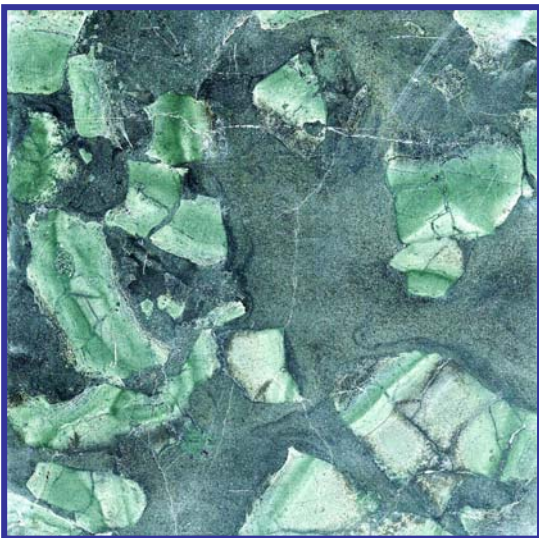

# EXECUTIVE LINE

Nuovi Graniti e Marmi per Interni

ROSE ISLANDS

*EXECUTIVE LINE* è una nuova linea di marmi e graniti di pregio, presentata dalla ROCK PLANET, da poco disponibili sul mercato.

“Rose Islands” è un granito a Granato rosa a grana medio-grossa di indubbio pregio estetico.

GREEN ISLANDS

“Green Islands” è un “marmo” brecciato a Serpentino e Malachite (Carbonato di Rame), con ottime caratteristiche estetiche e meccaniche.

“Ocean Waves” è un particolare granito a Serpentino, Granato e Silicati di Alluminio, avente un disegno decisamente unico.

OCEAN WAVES

I materiali della nostra linea *EXECUTIVE LINE* sono disponibili in lastre e mattonelle di qualsiasi dimensione e spessore e con diverse finiture di superficie.

Le loro elevate caratteristiche meccaniche ed il loro particolare “appeal” consentono l’utilizzo per progetti di pavimentazione e rivestimento d’interni particolari e di pregio.