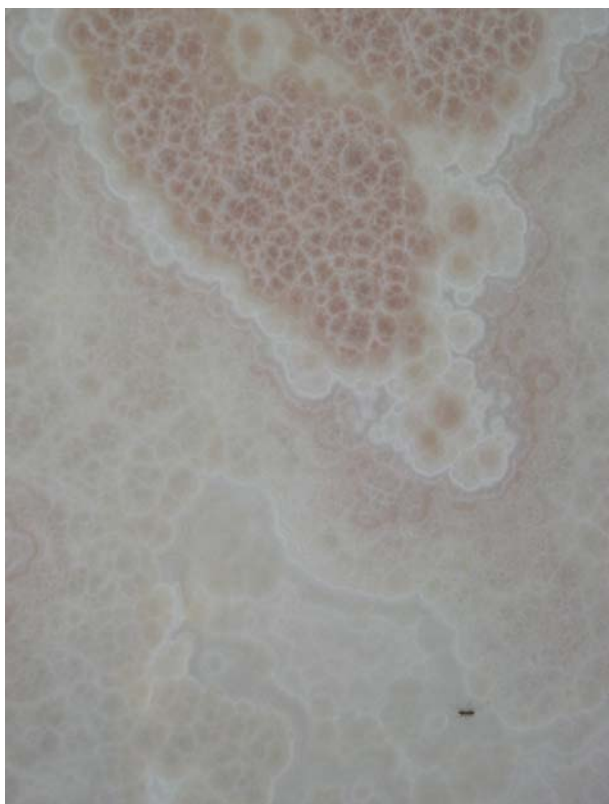

# ONICE “ROSA d’AFRICA”

ROSE of AFRICA è una nuovissima e attraente Onice di colore rosa-rosso, estratta in blocchi nell’Africa Orientale, dall’inizio del 2003. Le operazioni di cava, iniziate dalla sommità di una collina diedero subito ottimi risultati, date le condizioni geologiche ottimali del sito e della roccia stessa. La cava, dove tra l’altro è presente anche un travertino beige, è di grandi dimensioni e garantisce una produzione a lunghissimo termine di Onice in blocchi, di qualsiasi dimensione e tale fatto ovviamente consente anche la produzione e la commercializzazione di grandi lastre. ROCK PLANET ha un particolare accordo commerciale con il proprietario della cava ed importatore ufficiale per distribuire il prodotto finito e semi-finito .

ROSE of AFRICA è un onice traslucido a grana fine, avente una struttura “globulare” e tipica a bande, molto elegante ed attraente:

I colori variano da rosa pallido, a rosso-violaceo, con varie tonalità, tutte molto affascinanti.

La selezione dei colori è comunque sempre garantita.

ROSE of AFRICA è attualmente disponibile in blocchi, lastre, marmette calibrate e in qualsiasi prodotto da spessore o architettonico - decorativo.

### PRODOTTI DISPONIBILI

Blocchi: fino a 5-6 m<sup>3</sup> (300 x 140 x 150 cm)

Lastre: fino a 4 - 4,3 m<sup>2</sup> (300 x 150 cm)

Marmette: 30x30x1-1,1cm/40x40x1,5cm /60x60x2,0cm/  
varie larghezze x lunghezza a correre.