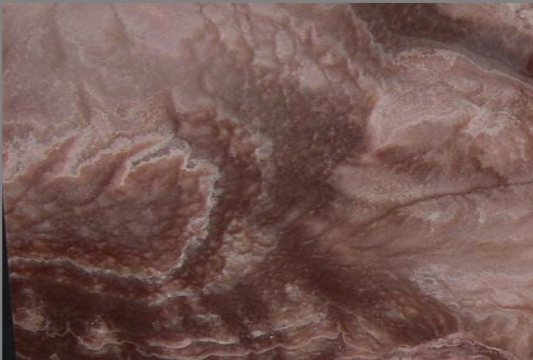

PRODOTTI DISPONIBILI

Blocchi: fino a 5-6 m³ (300 x 140 x 150 cm)

Lastre: fino a 4 - 4,3 m² (300 x 150 cm)

Marmette: 30x30x1-1,1cm/40x40x1,5cm /60x60x2,0cm/
varie larghezze x lunghezza a correre.