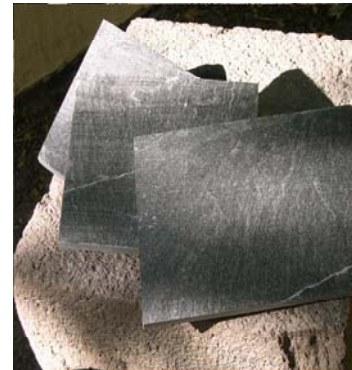

La *Quarzite "BLACK PLANET"* è una roccia a spacco naturale molto dura, con straordinarie caratteristiche meccaniche.

La *Quarzite "BLACK PLANET"* è caratterizzata da grana omogenea fine con un'elevata percentuale di quarzo. Si presenta con colore da grigio scuro a nero mediamente uniforme.

- PIASTRELLE A COSTE SEGATE SELEZIONATE (per pavimentazioni interne):  
da 10x10 cm a 50x50 cm;  
da 10 fino a 40 cm per lunghezza a correre.

SCALINI, ALZATE, DAVANZALI, SOGLIE, ZOCCOLINI E ALTRO

*Rock Planet S.r.l.*

## UTILIZZI

La *Quarzite "BLACK PLANET"* rappresenta un prodotto nuovo per i mercati sia Italiano che Europeo, ponendosi come alternativa molto buona ad altri materiali a spacco naturale che vengono richiesti sia per l'arredo urbano che per l'edilizia privata.

Grazie alle buone caratteristiche meccaniche, al colore e al livello di selezione operato in cava la *Quarzite "BLACK PLANET"* può essere utilizzata sia per progetti di pavimentazione per l'arredo urbano che per progetti di pavimentazione e rivestimento d'interni. L'utilizzo per la pavimentazione interna è senz'altro favorita dal fatto che le superfici a spacco sono particolarmente regolari e "naturalmente levigate". Sono inoltre da evidenziare le ottime caratteristiche "naturali" antisdrucciolo.